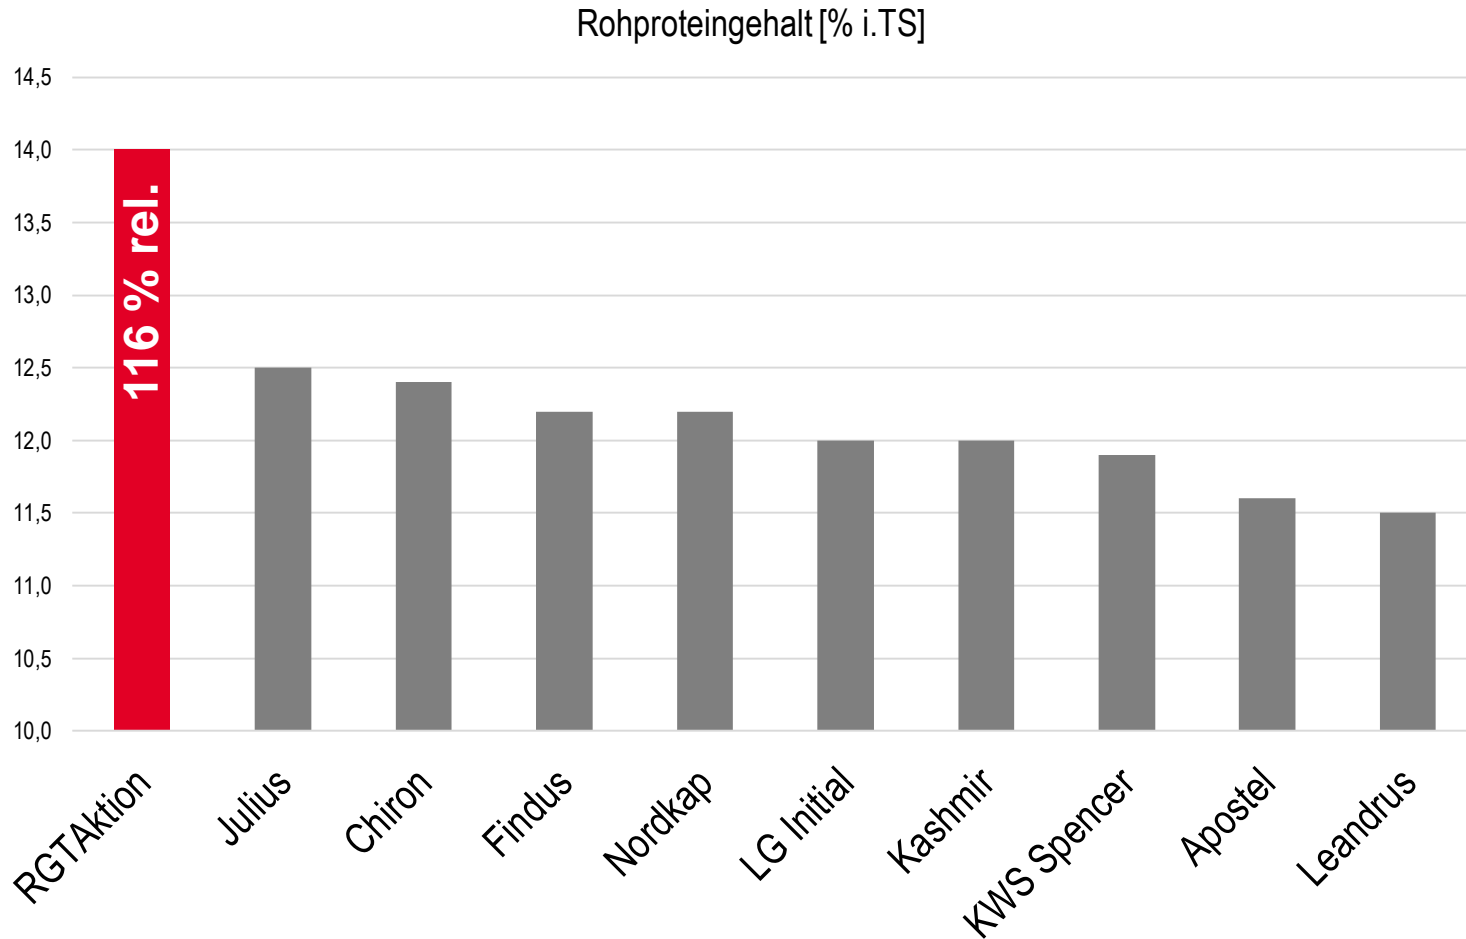

Sortendossier RGT AKTION

Wirtschaftsjahr 2018/19

RGT AKTION – vereint Ertrag und Qualität

Kornertrag unbehandelt [dt/ha]

Quelle: Kornertrag [dt/ha] unbehandelt, Fungizid Streifenversuch BayerCropScience 2018; Standort: Erbacher Hof, Büdingen, Auswahl der Sorten: RGT AKTION im Vergleich zu Wettbewerbssorten mit A-Qualität

RGT AKTION – vereint Ertrag und Qualität

ATR Winterweizenversuch 2018, Standort Bäk, Rohproteingehalt, RGT Aktion im Vergleich zu anderen A-Sorten, ohne weitere RAGT Sorten, behandelte Stufe, n=4

RGT AKTION – vereint Ertrag und Qualität

ATR Winterweizenversuch 2018, Kornertrag behandelt, Standorte Bandow und Fehrbellin,

Winterweizen A

RGT AKTION

Vereint Ertrag und Qualität

LSV-Ergebnisse 2018

Stand 20.8.2018

Winterweizen A

RGT AKTION

Vereint Ertrag und Qualität

LSV-Ergebnisse 2018

Stand 20.8.2018

Quelle: LSV-Ergebnisse 2018, Kornertrag relativ, Werte gemittelt u. gerundet

Kornertrag relativ, behandelte Stufe

Kornertrag relativ, Mittel unbehandelte u. behandelte Stufe