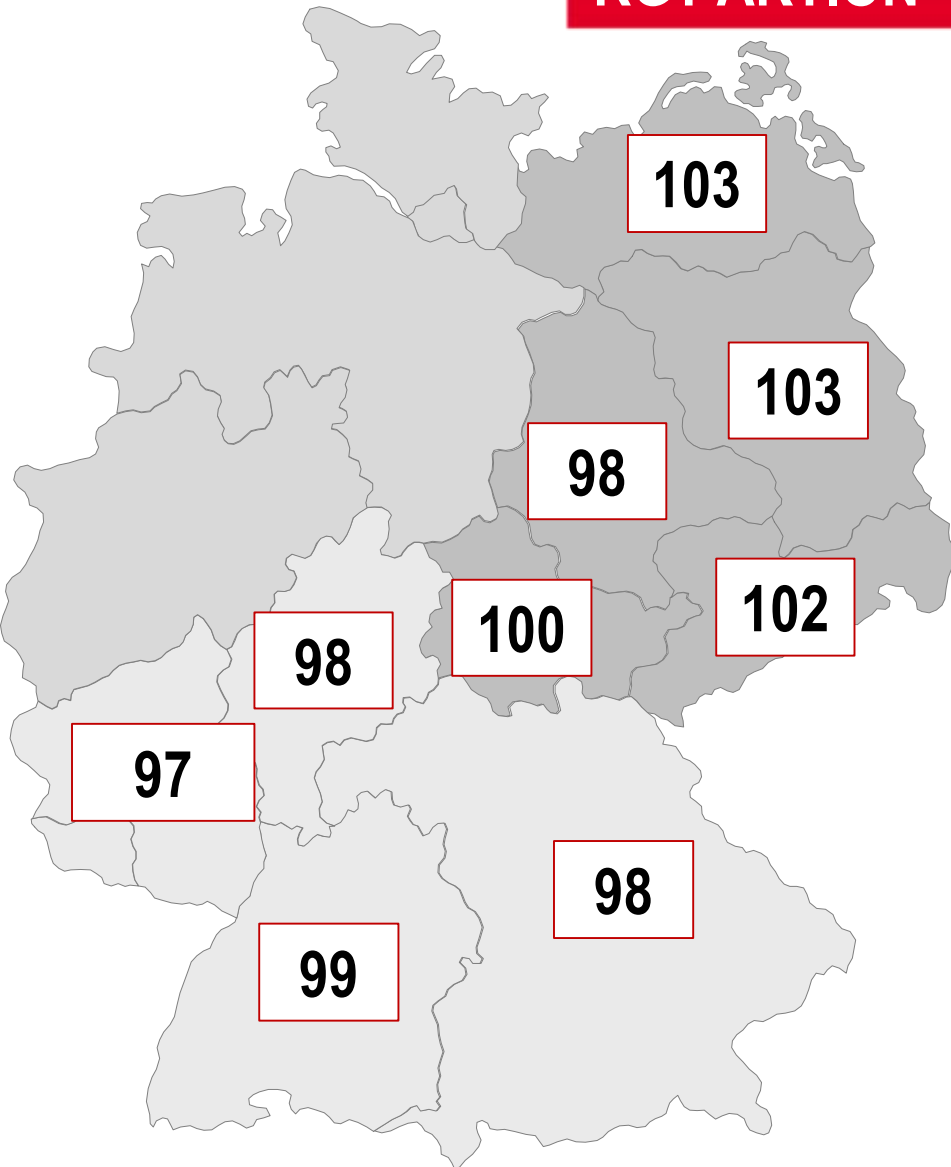

Sortendossier RGT AKTION

Wirtschaftsjahr 2018/19

RGT AKTION – vereint Ertrag und Qualität

Kornertrag unbehandelt [dt/ha]

Quelle: Kornertrag [dt/ha] unbehandelt, Fungizid Streifenversuch BayerCropScience 2018; Standort: Erbacher Hof, Büdingen, Auswahl der Sorten: RGT AKTION im Vergleich zu Wettbewerbssorten mit A-Qualität

RGT AKTION – vereint Ertrag und Qualität

ATR Winterweizenversuch 2018, Standort Bäk, Rohproteingehalt, RGT Aktion im Vergleich zu anderen A-Sorten, ohne weitere RAGT Sorten, behandelte Stufe, n=4

RGT AKTION – vereint Ertrag und Qualität

ATR Winterweizenversuch 2018, Kornertrag behandelt, Standorte Bandow und Fehrbellin,

Winterweizen A

RGT AKTION

Vereint Ertrag und Qualität

LSV-Ergebnisse 2018

Stand 20.8.2018

Winterweizen A

RGT AKTION

Vereint Ertrag und Qualität

LSV-Ergebnisse 2018

Stand 20.8.2018

Quelle: LSV-Ergebnisse 2018, Kornertrag relativ, Werte gemittelt u. gerundet

Kornertrag relativ, behandelte Stufe

Kornertrag relativ, Mittel unbehandelte u. behandelte Stufe