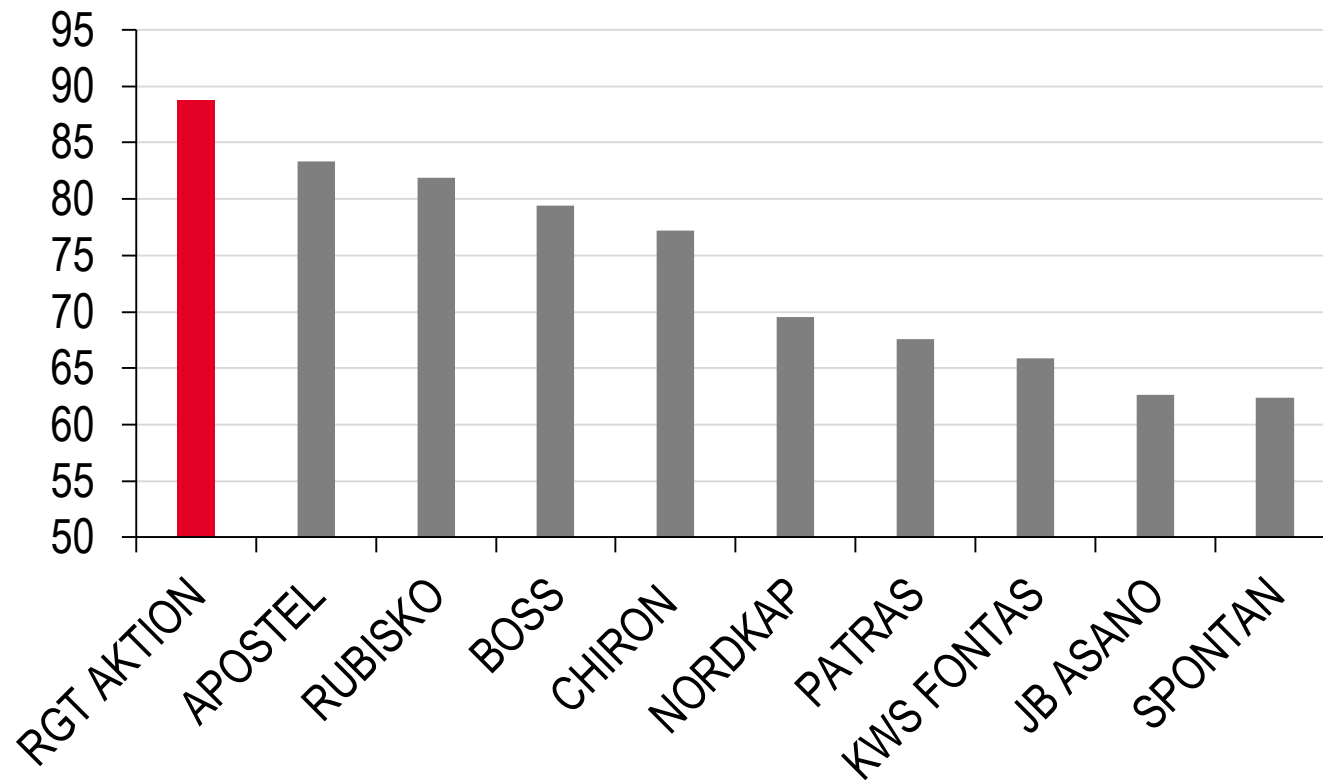

Sortendossier RGT AKTION

Wirtschaftsjahr 2018/19

RGT AKTION – vereint Ertrag und Qualität

Kornertrag unbehandelt [dt/ha]

Quelle: Kornertrag [dt/ha] unbehandelt, Fungizid Streifenversuch BayerCropScience 2018; Standort: Erbacher Hof, Büdingen, Auswahl der Sorten: RGT AKTION im Vergleich zu Wettbewerbssorten mit A-Qualität

RGT AKTION – vereint Ertrag und Qualität

ATR Winterweizenversuch 2018, Standort Bäk, Rohproteingehalt, RGT Aktion im Vergleich zu anderen A-Sorten, ohne weitere RAGT Sorten, behandelte Stufe, n=4

RGT AKTION – vereint Ertrag und Qualität

ATR Winterweizenversuch 2018, Kornertrag behandelt, Standorte Bandow und Fehrbellin,

Winterweizen A

RGT AKTION

Vereint Ertrag und Qualität

LSV-Ergebnisse 2018

Stand 20.8.2018

Winterweizen A

RGT AKTION

Vereint Ertrag und Qualität

LSV-Ergebnisse 2018

Stand 20.8.2018

Quelle: LSV-Ergebnisse 2018, Kornertrag relativ, Werte gemittelt u. gerundet

Kornertrag relativ, behandelte Stufe

Kornertrag relativ, Mittel unbehandelte u. behandelte Stufe