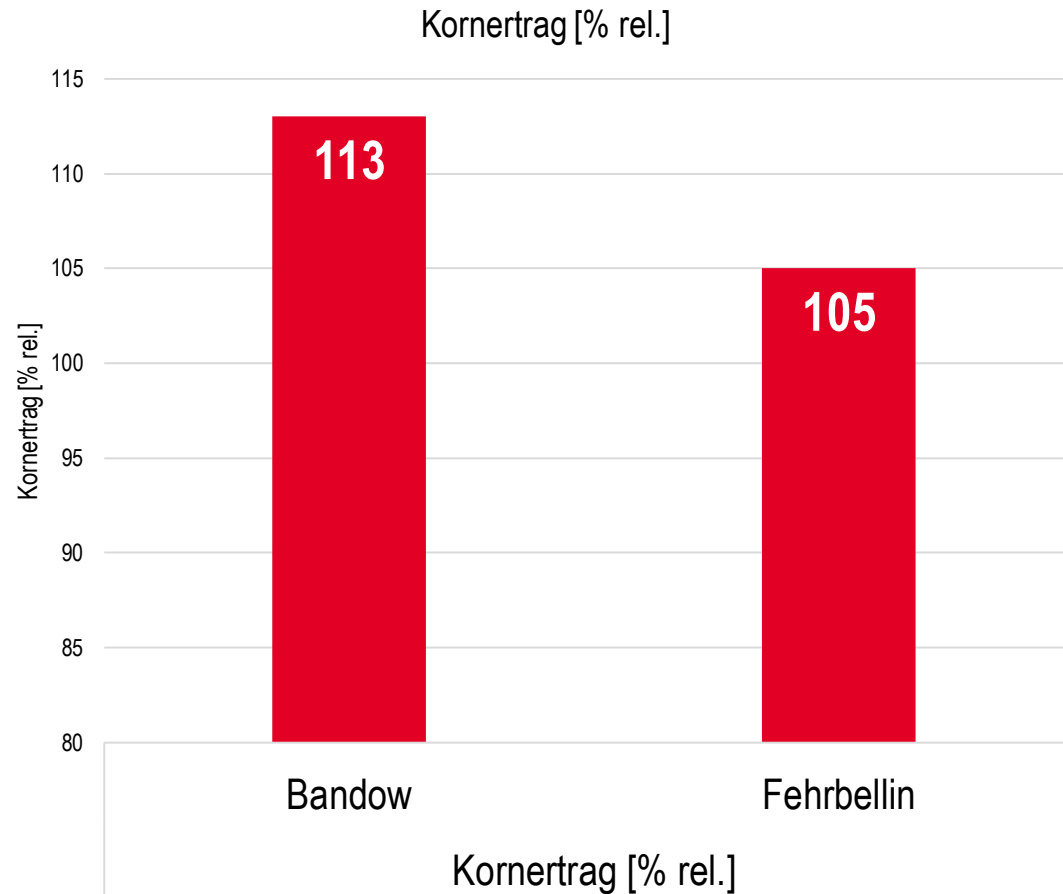

Sortendossier RGT AKTION

Wirtschaftsjahr 2018/19

RGT AKTION – vereint Ertrag und Qualität

Kornertrag unbehandelt [dt/ha]

Quelle: Kornertrag [dt/ha] unbehandelt, Fungizid Streifenversuch BayerCropScience 2018; Standort: Erbacher Hof, Büdingen, Auswahl der Sorten: RGT AKTION im Vergleich zu Wettbewerbssorten mit A-Qualität

RGT AKTION – vereint Ertrag und Qualität

ATR Winterweizenversuch 2018, Standort Bäk, Rohproteingehalt, RGT Aktion im Vergleich zu anderen A-Sorten, ohne weitere RAGT Sorten, behandelte Stufe, n=4

RGT AKTION – vereint Ertrag und Qualität

ATR Winterweizenversuch 2018, Kornertrag behandelt, Standorte Bandow und Fehrbellin,

Winterweizen A

RGT AKTION

Vereint Ertrag und Qualität

LSV-Ergebnisse 2018

Stand 20.8.2018

Winterweizen A

RGT AKTION

Vereint Ertrag und Qualität

LSV-Ergebnisse 2018

Stand 20.8.2018

Quelle: LSV-Ergebnisse 2018, Kornertrag relativ, Werte gemittelt u. gerundet

Kornertrag relativ, behandelte Stufe

Kornertrag relativ, Mittel unbehandelte u. behandelte Stufe