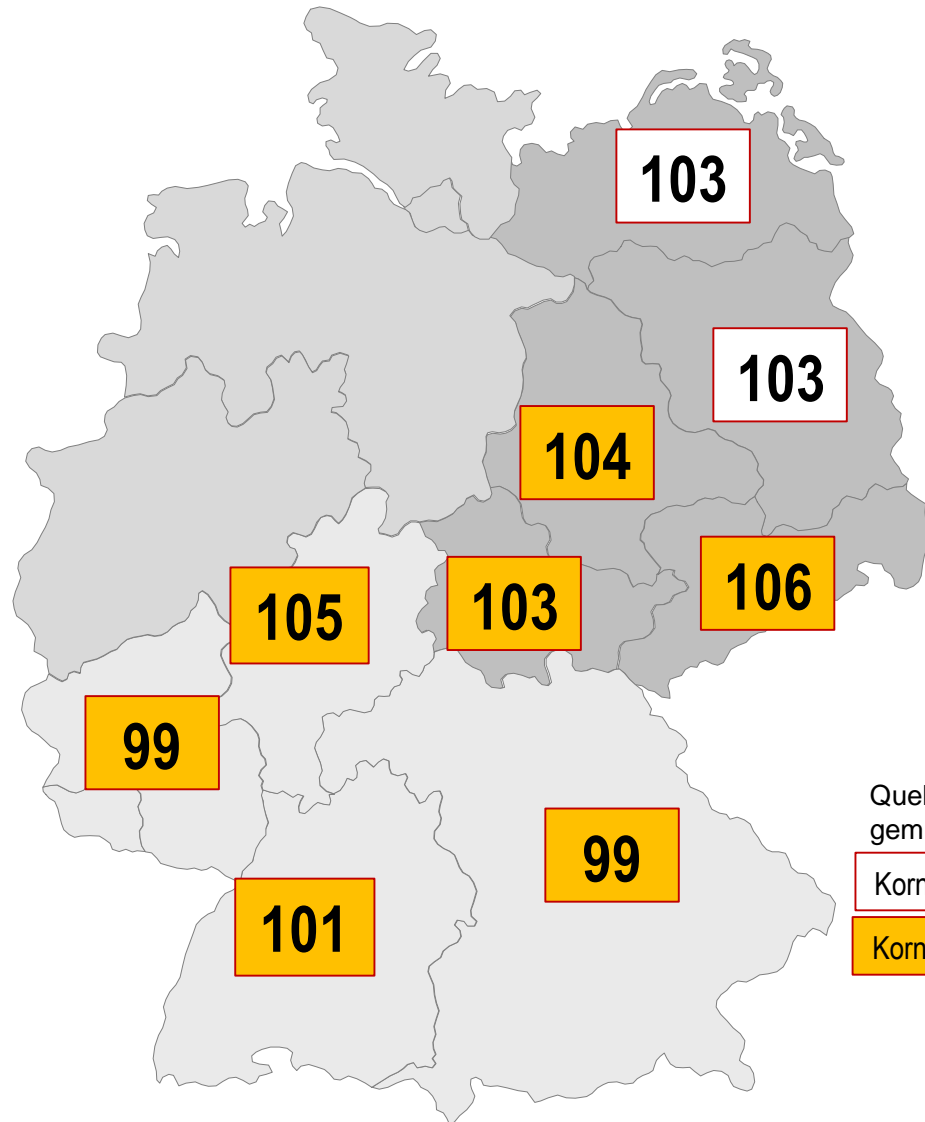

Sortendossier RGT AKTION

Wirtschaftsjahr 2018/19

RGT AKTION – vereint Ertrag und Qualität

Kornertrag unbehandelt [dt/ha]

Quelle: Kornertrag [dt/ha] unbehandelt, Fungizid Streifenversuch BayerCropScience 2018; Standort: Erbacher Hof, Büdingen, Auswahl der Sorten: RGT AKTION im Vergleich zu Wettbewerbssorten mit A-Qualität

RGT AKTION – vereint Ertrag und Qualität

ATR Winterweizenversuch 2018, Standort Bäk, Rohproteingehalt, RGT Aktion im Vergleich zu anderen A-Sorten, ohne weitere RAGT Sorten, behandelte Stufe, n=4

RGT AKTION – vereint Ertrag und Qualität

ATR Winterweizenversuch 2018, Kornertrag behandelt, Standorte Bandow und Fehrbellin,

Winterweizen A

RGT AKTION

Vereint Ertrag und Qualität

LSV-Ergebnisse 2018

Stand 20.8.2018

Winterweizen A

RGT AKTION

Vereint Ertrag und Qualität

LSV-Ergebnisse 2018

Stand 20.8.2018

Quelle: LSV-Ergebnisse 2018, Kornertrag relativ, Werte gemittelt u. gerundet

Kornertrag relativ, behandelte Stufe

Kornertrag relativ, Mittel unbehandelte u. behandelte Stufe