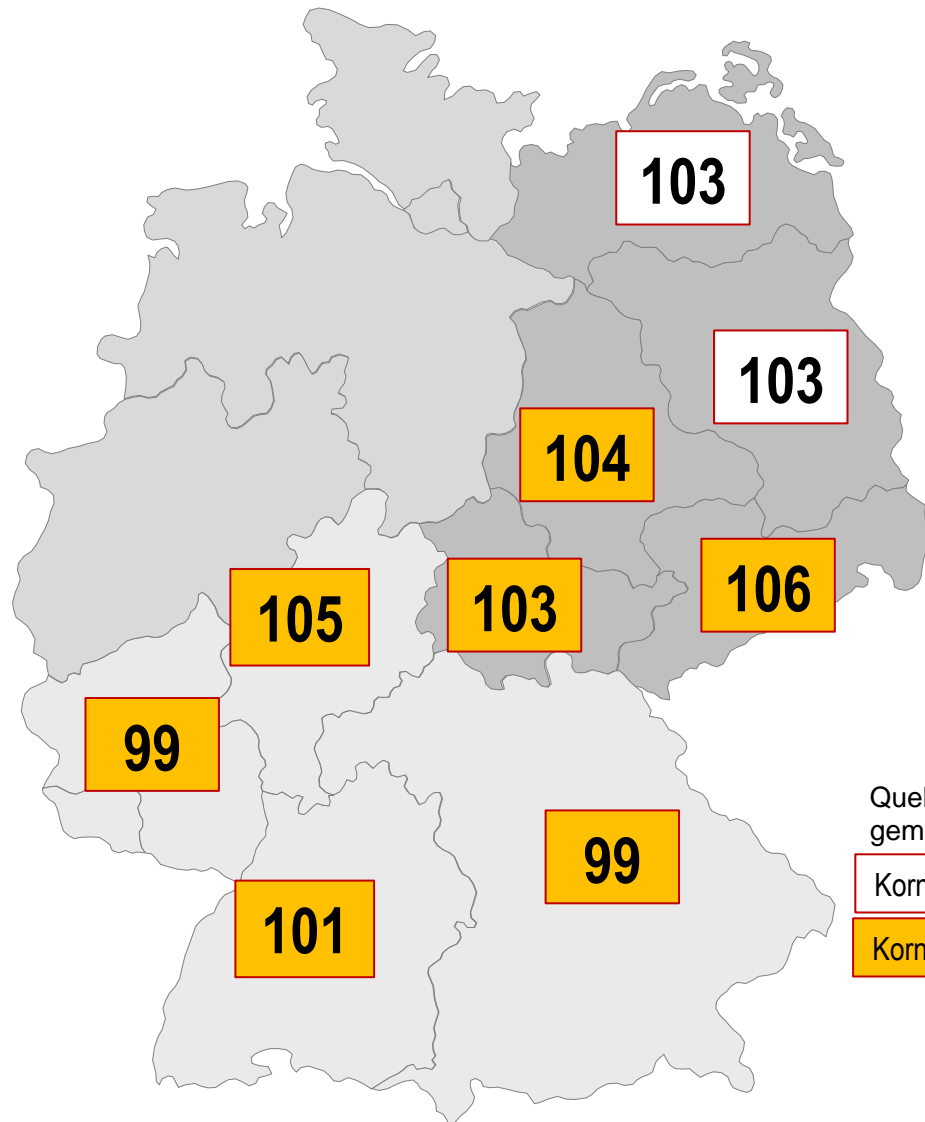

Winterweizen A

**RGT AKTION**

**Vereint Ertrag und Qualität**

## LSV-Ergebnisse 2018

Quelle: LSV-Ergebnisse 2018, Kornertrag relativ, Werte gemittelt u. gerundet

Kornertrag relativ, behandelte Stufe

Kornertrag relativ, Mittel unbehandelte u. behandelte Stufe