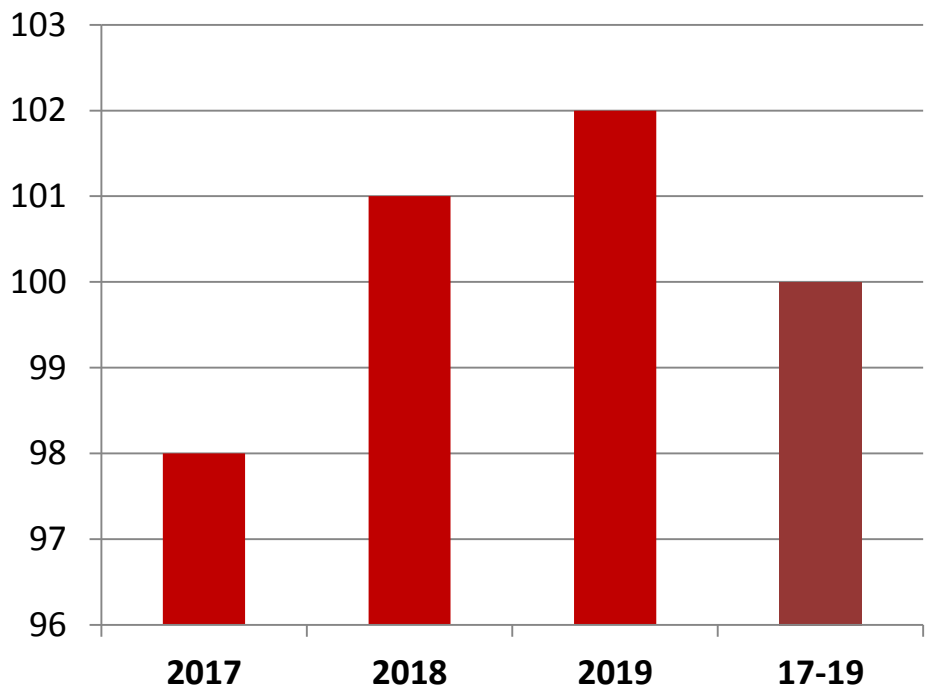

Standorteignung

Saatzeit

Empfohlene Aussaatstärke

Aussaatbedingungen	Körner/m ²
gut	45 Kö/m ²
mittel	50 Kö/m ²
schlecht	55 Kö/m ²

- ✓ Frühe und lange Blüte für eine maximale Befruchtung
- ✓ Gleichmäßige Abreife von Stroh und Korn führen zu einer verlustarmen und sicheren Ernte
- ✓ Hohe Erträge: offiziell empfohlen für den Anbau auf D-Standorten

RGT Muzzical ertragsstark im LSV

D-Orte LSV 2017 - 2019

Quelle: LELF Brandenburg

Für weitere Informationen stehen wir Ihnen gerne zur Verfügung.

www.ragt-saaten.de