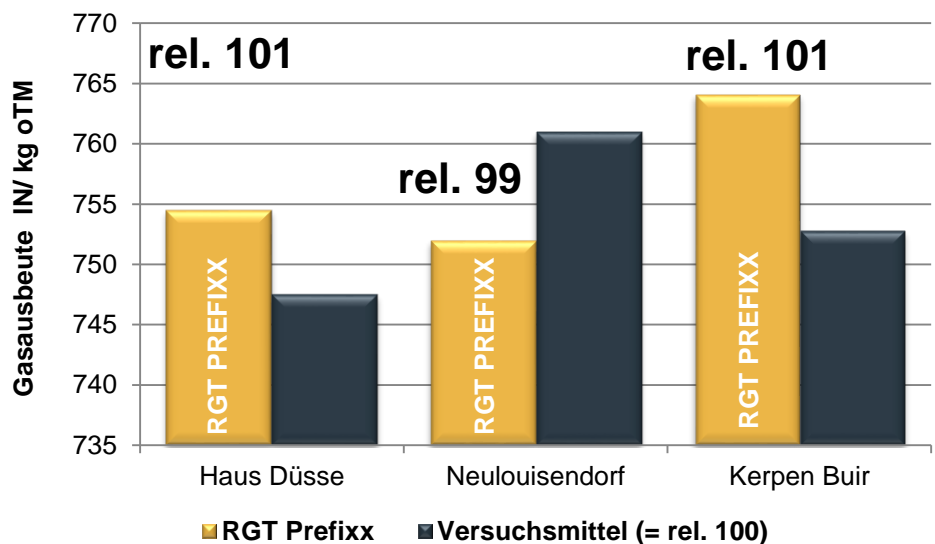

RGT PREFIXX

Sortenprofil

Korntyp: Zahnmais

Eigenschaften

Jugendentwicklung	+++
Standfestigkeit	+++
Kornertrag	+++
GTM-Ertrag	+++
Energiedichte	++
Stärkegehalt	++
Verdaulichkeit	++

Nutzungsseignung

Standorteignung

feucht, kalt normal trocken, sandig

Empfohlene Aussaatstärke (Körner/ha)

Wasser- versorgung	gering	gut
Körnermais	80.000	90.000
Silomais	90.000	95.000

Erträge wie gemalt

- ertragreicher, mittelspäter Zahnmaistyp
- hohe Pflanzenlänge mit guter Standfestigkeit
- stabil hohe Leistung für sichere Erträge
- sehr hohe Korn-Erträge

Trockenmasse 213,4 dt/ha
T-Gehalt 39,4 %
Gasertrag 15332 m³/ha

Gasausbeute IN/ kg oTM

Quelle: LSV NRW Silomais mittelspät 2019 vorläufige Ergebnisse

www.ragt-saaten.de

Die Angaben zu den Sorten beruhen auf Ergebnissen der offiziellen Sortenversuche und/oder unseren Erfahrungen. Eine Gewähr für das Gelingen der Kultur können wir nicht übernehmen, da dies auch von unbeflussbaren Faktoren abhängt, die nichts mit der Qualität der Sorte zu tun haben.