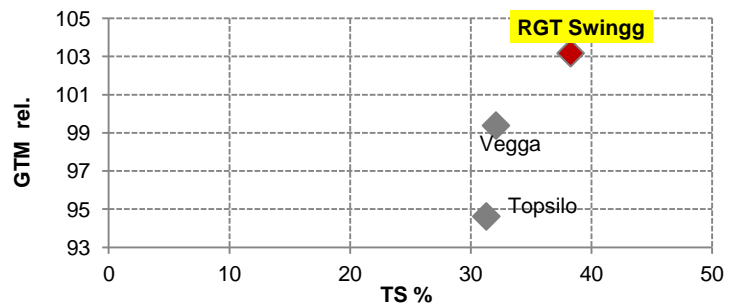

### Der ertragsstarke Frühe

- ✓ herausragende, sehr gute Standfestigkeit
- ✓ frühe Reife mit hohen Erträgen
- ✓ für qualitätsbetonte Silagen durch hohe Stärkegehalte

**RGT SWINGG: Die Top-Kombination aus früher Reife, Spitzen-Standfestigkeit und guter Silagequalität**

Reife früh  
 Kornfarbe orange  
 Pflanzenlänge +  
 Standfestigkeit +++  
 GTM-Ertrag ++

empfohlene Aussaatstärke:  
 320.000 – 350.000 Körner/ha

Standort:  
 breite Standorteignung

**91,9 dt/ha GTM**  
**20,0 % Stärke**

Quelle: RAGT-Streifenversuch 2018

Quelle: Silosorghum CTPS Gruppe 1 (7 Orte 2015-2016)