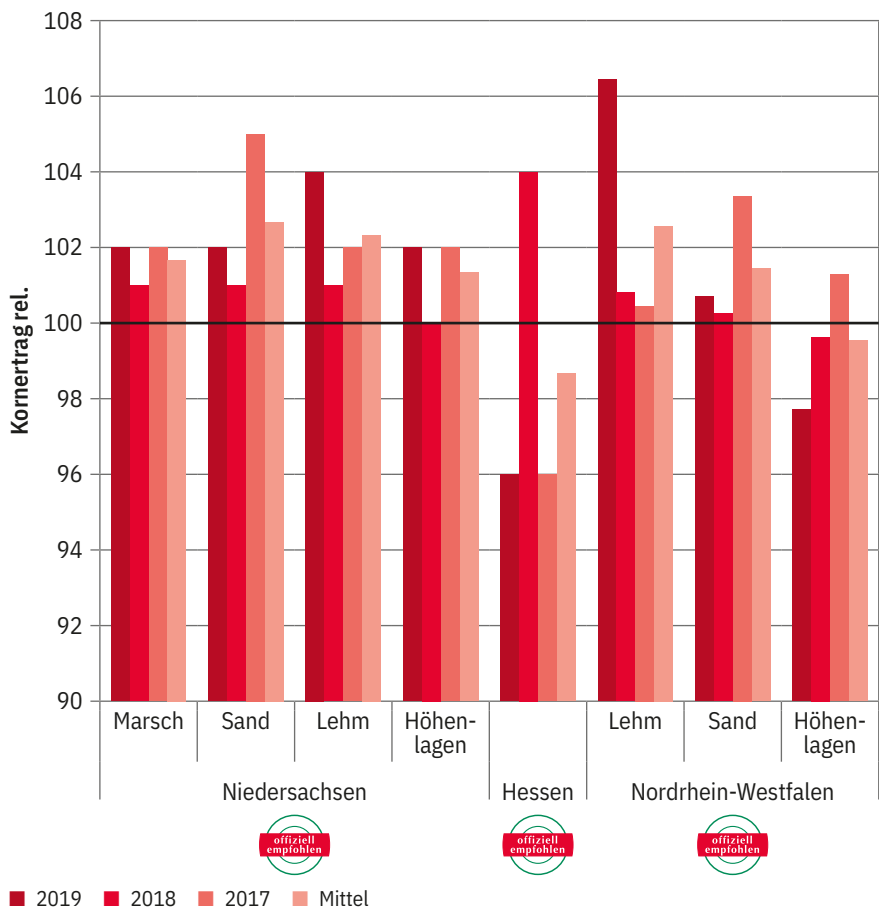

LSV 2017 – 2019

Quelle: Länderdienststelle

www.ragt-saaten.de

R.A.G.T. Saaten Deutschland GmbH • info@ragt.de
Untere Wiesenstraße 7 • 32120 Hiddenhausen
Telefon (0 52 21) 76 52-0 • Telefax (0 52 21) 76 52-22

Stand: Dezember 2019

Die Angaben zu den Sorten beruhen auf Ergebnissen der offiziellen Sortenversuche und/oder unseren Erfahrungen. Eine Gewähr für das Gelingen der Kultur können wir nicht übernehmen, da dies auch von unbeeinflussbaren Faktoren abhängt, die nichts mit der Qualität der Sorte zu tun haben.