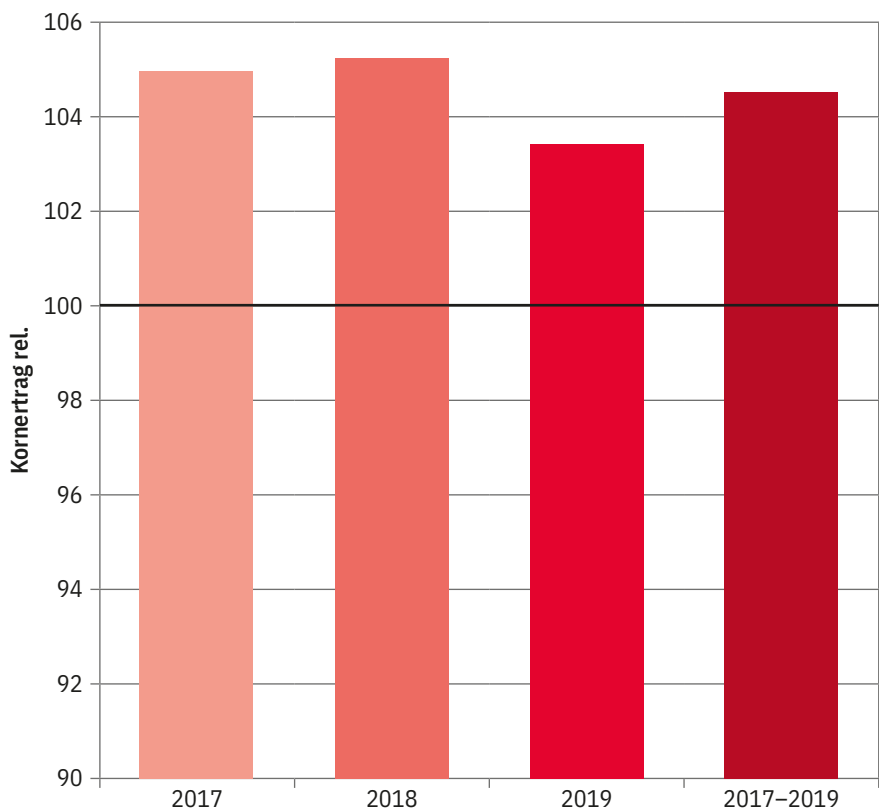

RGT ATTLETICK

HYBRIDRAPS

Sorteneinstufung

	sehr früh	normal	sehr spät
Reife	← normal →		
Reife Stroh	← normal →		
Blüte	← normal →		

Ertrag und Qualität

TKM	4
Kornertag	7
Ölertrag	7
Ölgehalt	7

Agronomie

Entwicklung vor Winter	5
Pflanzenlänge	5
Neigung zu Lager	3

Toleranzen

Winterhärte	+
Phoma	++
Verticillium	++
Virus (TuYV)	++

Einstufung: 1 = sehr gering; 9 = sehr hoch
--- = sehr anfällig; +++ = sehr hohe Toleranz

Standorteignung

leichte Böden	normal	schwere Böden
← normal →		

Saatzeit

früh	normal	spät
← normal →		

Empfohlene Aussaatstärke

Aussaatbedingungen	Körner/m²
gut	45
mittel	50
schlecht	55

Stabile Höchstleistung auf dem Acker

- der bewährte Klassiker für den einfachen Drusch
- 4-jährig im LSV geprüft mit konstant hohen Kornerträgen und guten Ölgehalten
- sichere, verlustarme Ernte durch gleichmäßige Abreife von Korn und Stroh bei guter Standfestigkeit

RGT ATTLETICK – offiziell empfohlen für Löss-Standorte

LSV 2017 – 2019 (Löss-Standorte)

Quelle: Länderdienststelle

www.ragt-saaten.de

R.A.G.T. Saaten Deutschland GmbH • info@ragt.de
Untere Wiesenstraße 7 • 32120 Hiddenhausen
Telefon (0 52 21) 76 52-0 • Telefax (0 52 21) 76 52-22

Stand: Dezember 2019

Die Angaben zu den Sorten beruhen auf Ergebnissen der offiziellen Sortenversuche und/oder unseren Erfahrungen. Eine Gewähr für das Gelingen der Kultur können wir nicht übernehmen, da dies auch von unbeeinflussbaren Faktoren abhängt, die nichts mit der Qualität der Sorte zu tun haben.